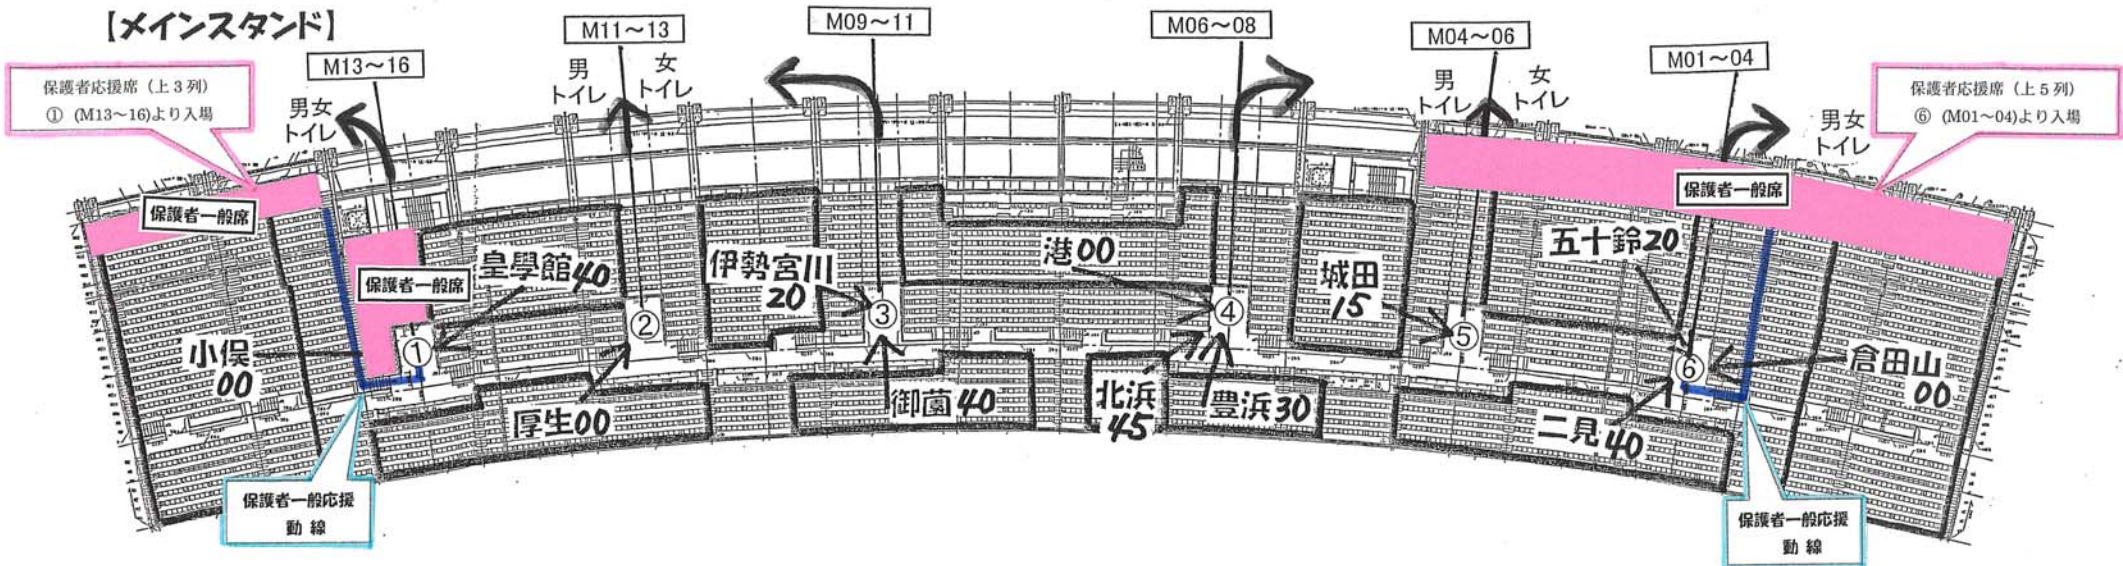

2018連合陸上応援席(修正版)

【メインスタンド】

移動
小俣中
北浜中
港中

トラック

移動
倉田山中

【バックスタンド】

第68回 伊勢市春季連合陸上競技大会 駐車場図・駐輪場図

第68回 伊勢市春季連合陸上競技大会 開放ゲートと選手動線図