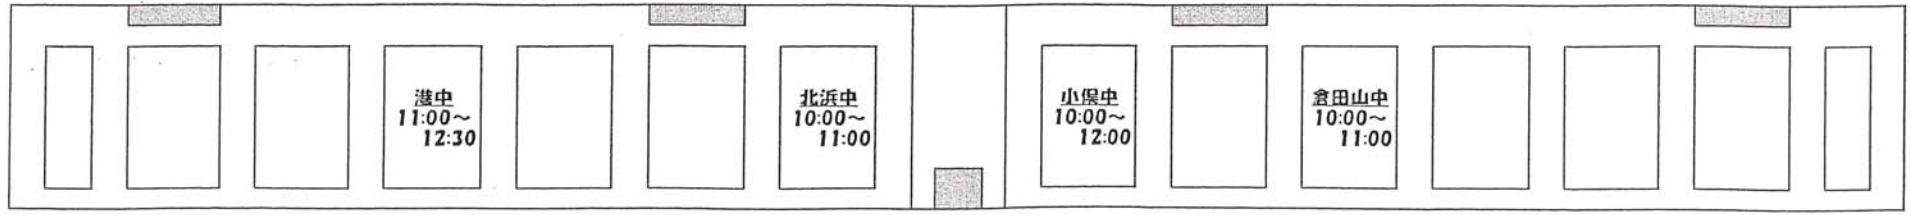

2018連合陸上応援席(修正版)

【メインスタンド】

移動
小俣中
北浜中
港中

トラック

移動
倉田山中

【バックスタンド】

第68回 伊勢市春季連合陸上競技大会 駐車場図・駐輪場図

第68回 伊勢市春季連合陸上競技大会 開放ゲートと選手動線図