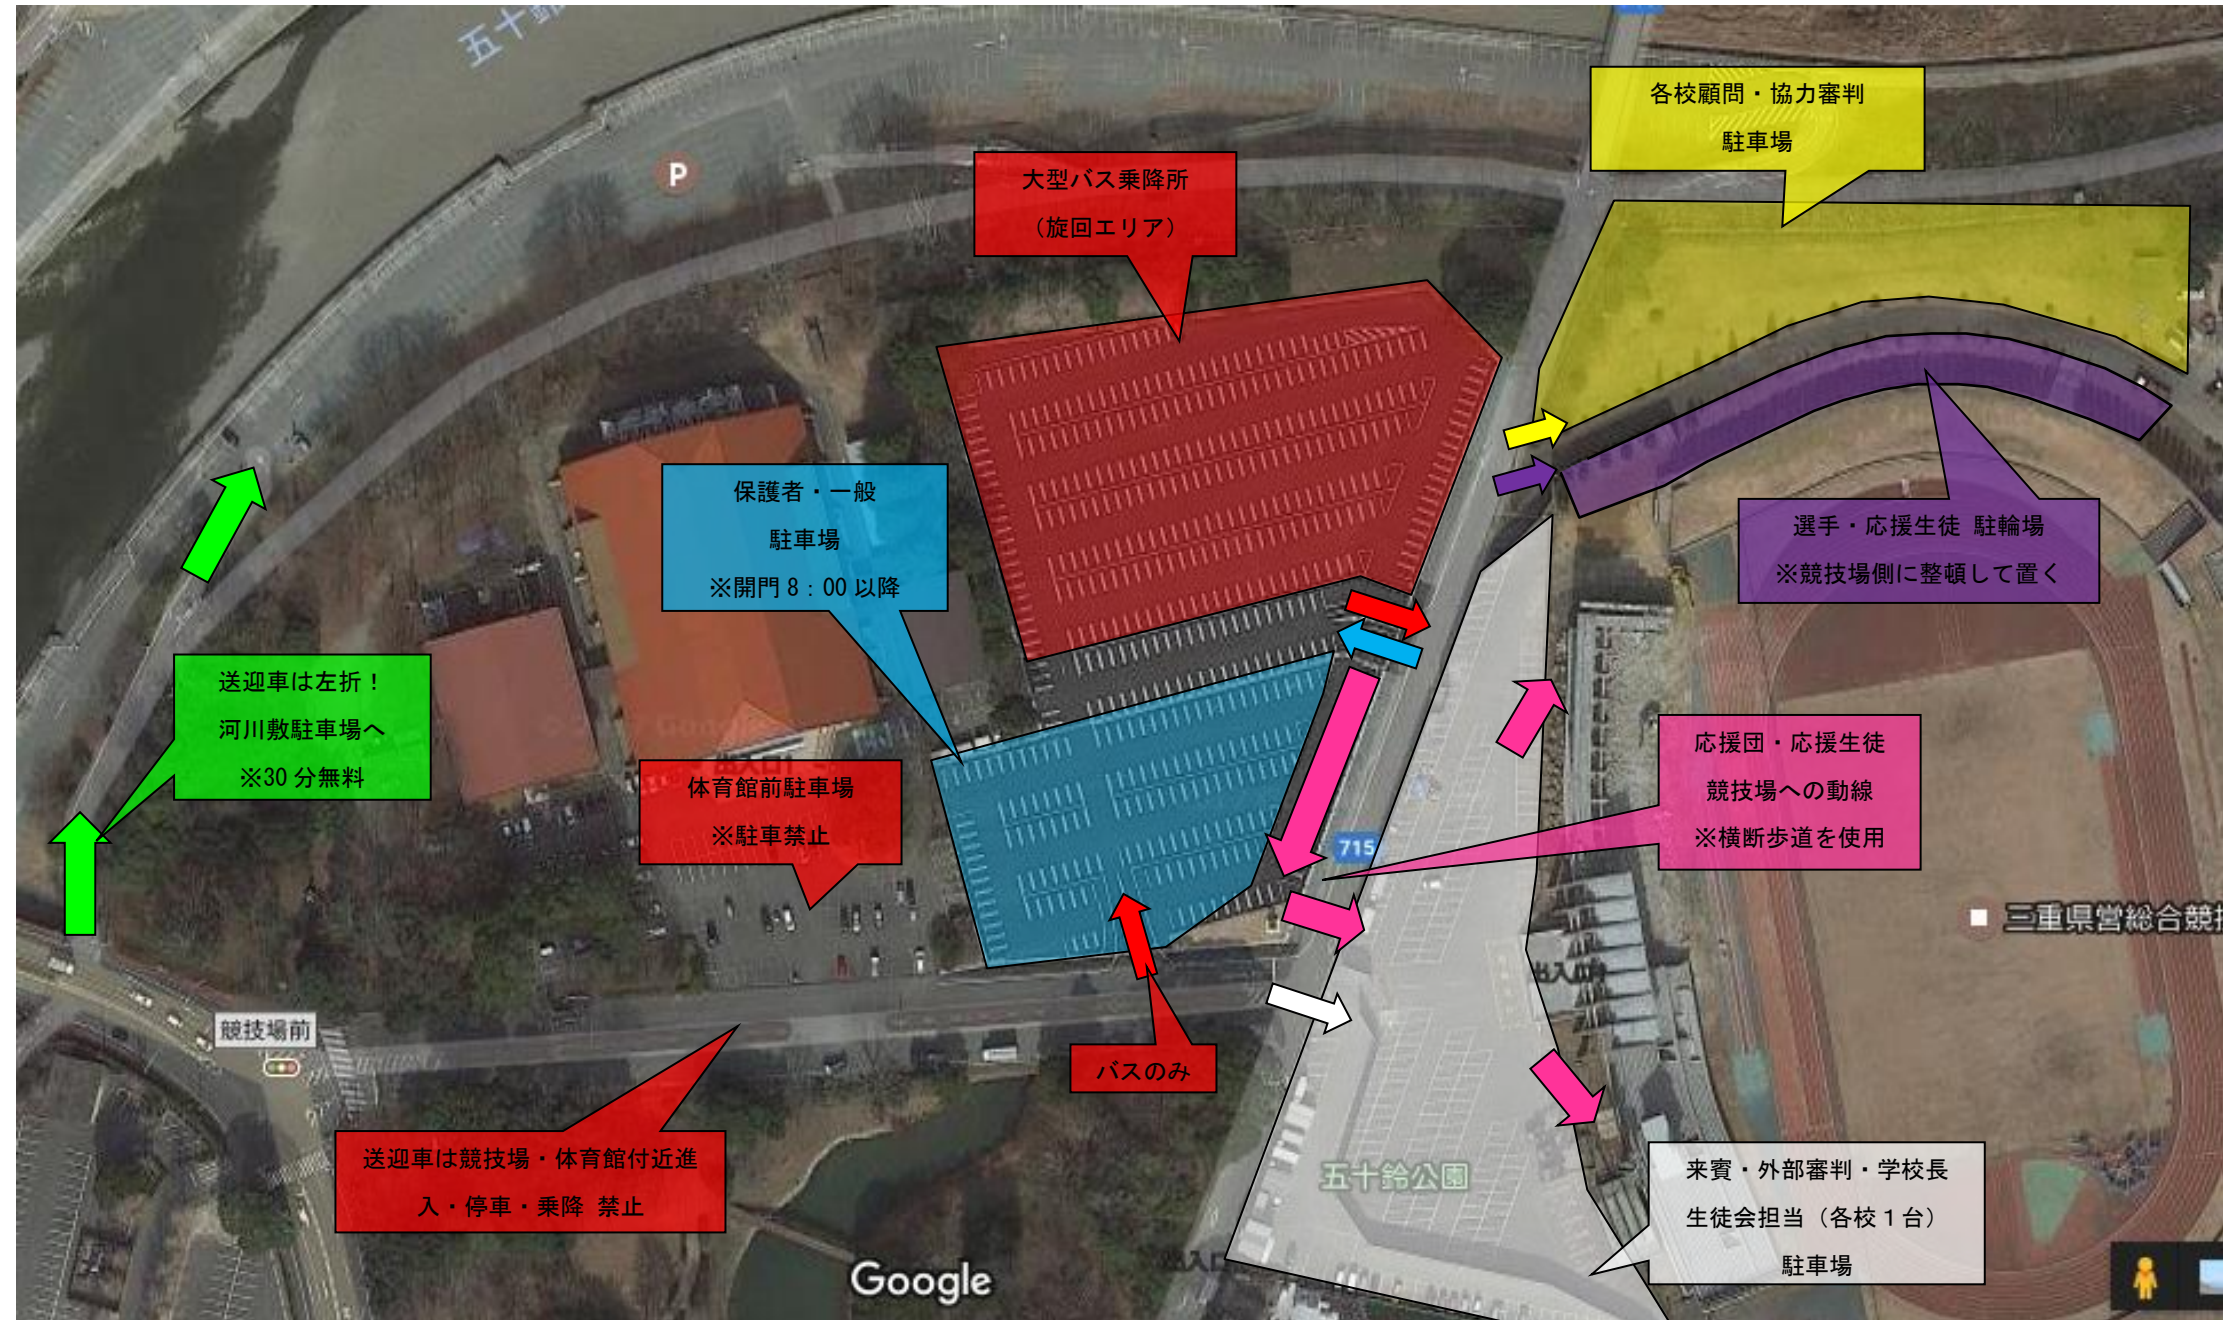

2018連合陸上応援席(修正版)

【メインスタンド】

移動
小俣中
北浜中
港中

トラック

移動
倉田山中

【バックスタンド】

第68回 伊勢市春季連合陸上競技大会 駐車場図・駐輪場図

第68回 伊勢市春季連合陸上競技大会 開放ゲートと選手動線図