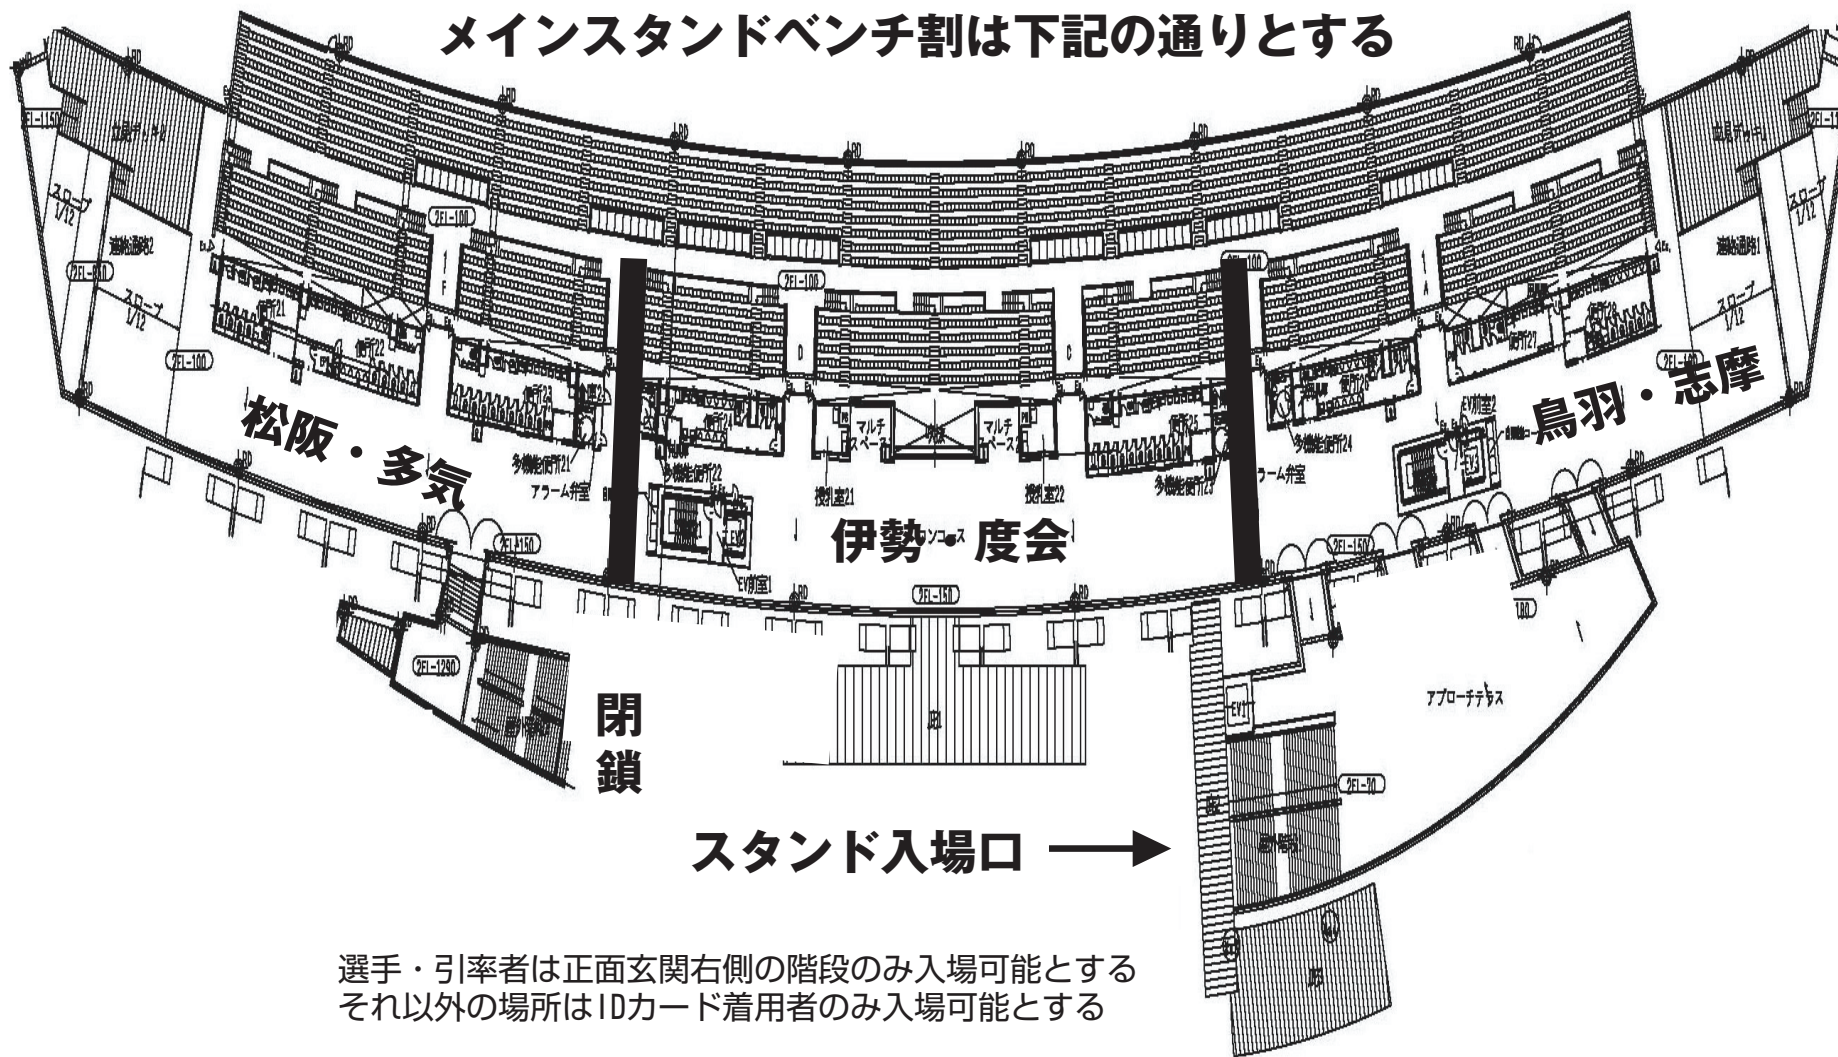

メインスタンドは中央通路より上をベンチとして使用可能
1席空けて着席のこと

メインスタンドでの横断幕・のぼりの設置は禁止する

メインスタンドベンチ割は下記の通りとする

選手・引率者は正面玄関右側の階段のみ入場可能とする
それ以外の場所はIDカード着用者のみ入場可能とする